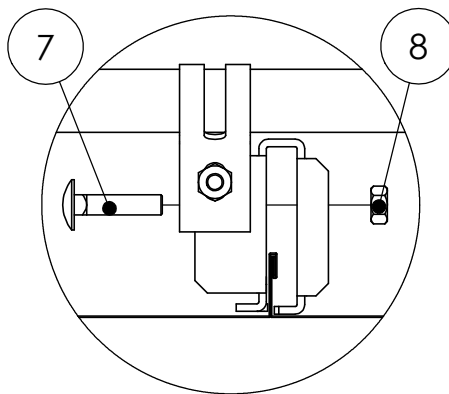

## УСТАНОВКА МОДУЛЬНОЙ ЛЕСТНИЦЫ НА ФАЛЬЦЕВУЮ КРОВЛЮ

Монтаж на кровлю  
типа "Elegant"

Монтаж на  
фальцевую кровлю

Монтаж на кровлю  
типа "Classic"

Рис.	Наименование	Код
1	Модульная лестница	20010-20070
2	Элемент крепления к фальцу	22170
3	Крепление-петля	20420
4	Пластмассовая ножка (с болтом)	20240
5	Болт М8х25	17040
6	Гайка М8	17020
7	Болт с фиксатором М8х35	17190
8	Гайка с фланцем М8	17200