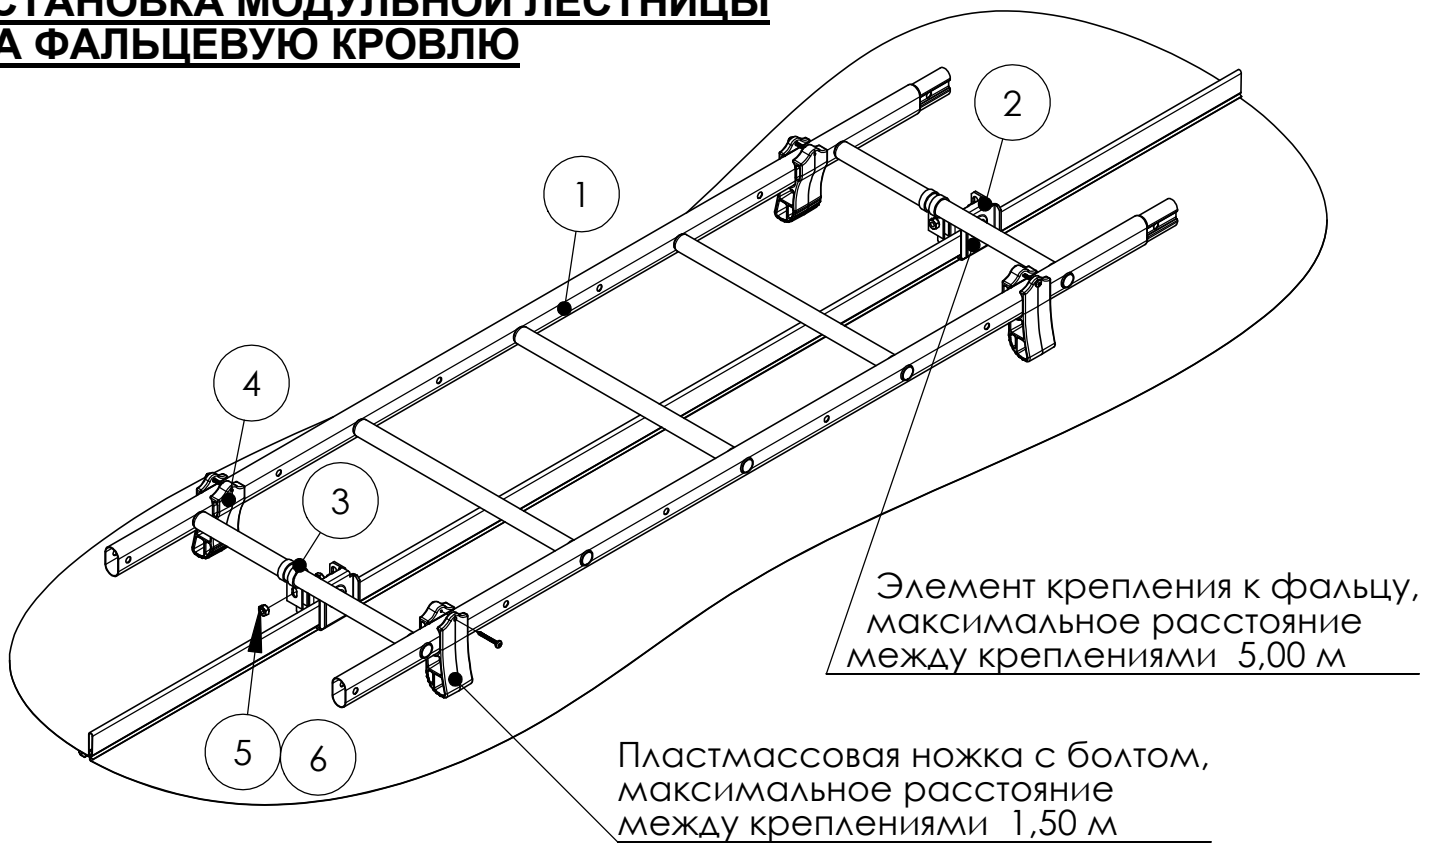

## УСТАНОВКА МОДУЛЬНОЙ ЛЕСТНИЦЫ НА ФАЛЬЦЕВУЮ КРОВЛЮ

Монтаж на кровлю  
типа "Elegant"

Монтаж на  
фальцевую кровлю

Монтаж на кровлю  
типа "Classic"

Рис.	Наименование	Код
1	Модульная лестница	20010-20070
2	Элемент крепления к фальцу	22170
3	Крепление-петля	20420
4	Пластмассовая ножка (с болтом)	20240
5	Болт М8х25	17040
6	Гайка М8	17020
7	Болт с фиксатором М8х35	17190
8	Гайка с фланцем М8	17200