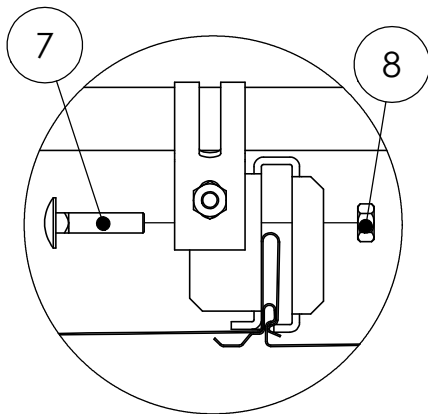

## УСТАНОВКА МОДУЛЬНОЙ ЛЕСТНИЦЫ НА ФАЛЬЦЕВУЮ КРОВЛЮ

Монтаж на кровлю  
типа "Elegant"

Монтаж на  
фальцевую кровлю

Монтаж на кровлю  
типа "Classic"

Рис.	Наименование	Код
1	Модульная лестница	20010-20070
2	Элемент крепления к фальцу	22170
3	Крепление-петля	20420
4	Пластмассовая ножка (с болтом)	20240
5	Болт М8х25	17040
6	Гайка М8	17020
7	Болт с фиксатором М8х35	17190
8	Гайка с фланцем М8	17200