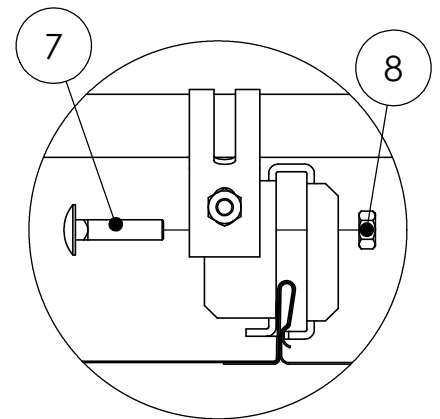

## УСТАНОВКА МОДУЛЬНОЙ ЛЕСТНИЦЫ НА ФАЛЬЦЕВУЮ КРОВЛЮ

Монтаж на кровлю  
типа "Elegant"

Монтаж на  
фальцевую кровлю

Монтаж на кровлю  
типа "Classic"

Рис.	Наименование	Код
1	Модульная лестница	20010-20070
2	Элемент крепления к фальцу	22170
3	Крепление-петля	20420
4	Пластмассовая ножка (с болтом)	20240
5	Болт М8х25	17040
6	Гайка М8	17020
7	Болт с фиксатором М8х35	17190
8	Гайка с фланцем М8	17200